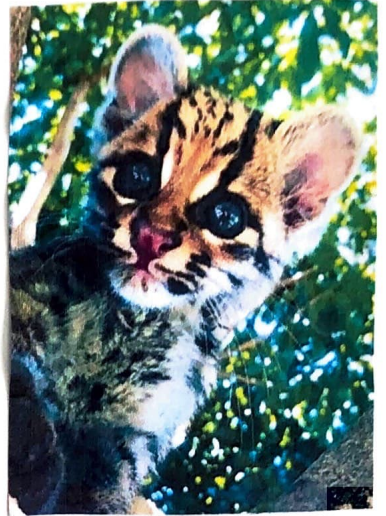

EL

MARGARY

Es un felino nocturno  
y de día son rápidos  
y ágiles

Tienen ojos grandes y  
una cola muy larga

Se conocen como los  
 gatos y se ven entre los  
 felinos

de pura compleción por el  
 pelo el macho  
 es más pequeño

Mide entre los  
40-60cm y pesan  
entre los 2-5 kg.

Casa entre los arboles  
y en el suelo.

Comen:

Los madroños  
Murciélagos

Mariposas

Ratones

Aves

Lagartos