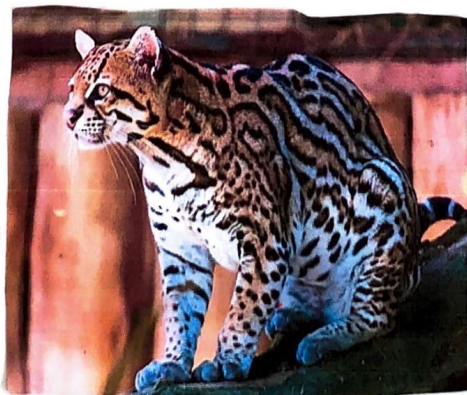

EL

MARGARY

Es un felino nocturno  
y de día son rápidos  
y ágiles

Tienen ojos grandes y  
una cola muy larga

Se conocen como los  
 gatos y se ven entre los  
 felinos

de pura compleción por el  
 pelo el macho  
 es más pequeño

Mide entre los  
40-60cm y pesan  
entre los 2-5 kg.

Casa entre los arboles  
y en el suelo.

Comen:

Los madroños  
Murciélagos

Mariposas

Ratones

Aves

Lagartos

Peces

Monos

Llegan a tener entre  
1 a 2 crías.

Se encuentran del  
norte de México al  
norte de Argentina y  
Uruguay.

Su habitad son las selvas húmedas.