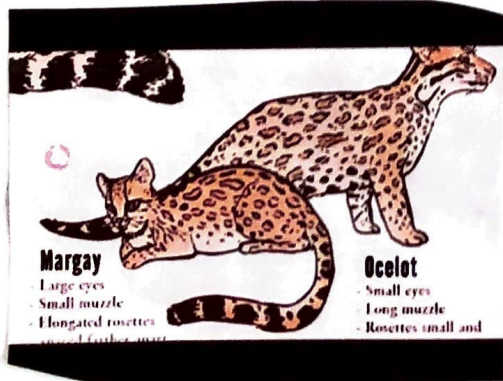

EL

MARGARY

Es un felino nocturno  
y de día son rápidos  
y ágiles

Tienen ojos grandes y  
una cola muy larga

Se conocen como los  
 gatos y se ven entre los  
 felinos

de pura compleción por el  
 pelo el macho  
 es más pequeño

Mide entre los  
40-60cm y pesan  
entre los 2-5 kg.

Casa entre los arboles  
y en el suelo.

Comen:

Los madroños  
Murciélagos

Mariposas

Ratones

Aves

Lagartos

Peces

Monos

Llegan a tener entre  
1 a 2 crías.

Se encuentran del  
norte de México al  
norte de Argentina y  
Uruguay.

Su habitad son las selvas húmedas.