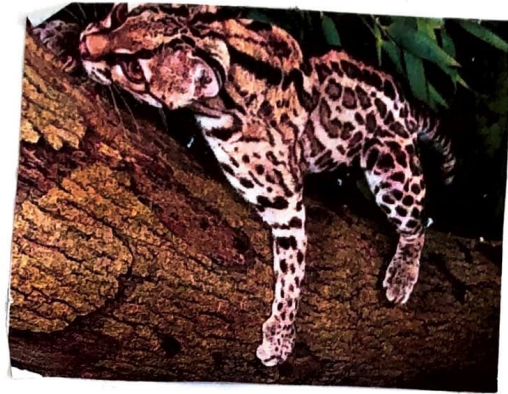

EL

MARGARY

Es un felino nocturno  
y de día son rápidos  
y ágiles

Tienen ojos grandes y  
una cola muy larga

Se conocen como los  
 gatos y se ven entre los  
 felinos

de pura compleción por el  
 pelo el macho  
 es más pequeño

Mide entre los  
40-60cm y pesan  
entre los 2-5 kg.

Casa entre los arboles  
y en el suelo.

Comen:

Los madroños  
Murciélagos

Mariposas

Ratones

Aves

Lagartos

Peces

Monos

Llegan a tener entre  
1 a 2 crías.

Se encuentran del  
norte de México al  
norte de Argentina y  
Uruguay.

Su habitad son las selvas húmedas.