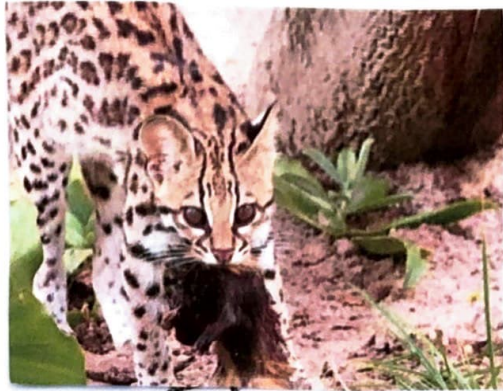

EL

MARGARY

Es un felino nocturno  
y de día son rápidos  
y ágiles

Tienen ojos grandes y  
una cola muy larga

Se conocen como los  
 gatos y se ven entre los  
 felinos

de pura compleción por el  
 pelo el macho  
 es más pequeño

Mide entre los  
40-60cm y pesan  
entre los 2-5 kg.

Casa entre los arboles  
y en el suelo.

Comen:

Los madroños  
Murciélagos

Mariposas

Ratones

Aves

Lagartos

Peces

Monos

Llegan a tener entre  
1 a 2 crías.

Se encuentran del  
norte de México al  
norte de Argentina y  
Uruguay.

Su habitad son las selvas húmedas.