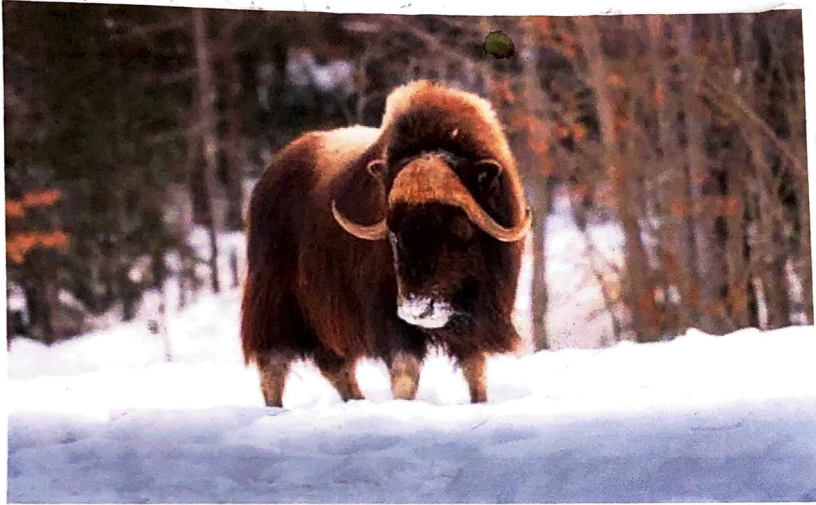

Tierra verde

Presenta Alex

Groenlandia

- Se ubica en la región polar
ártica

Clima frío

Temperatura menor a
cero grados

- En esta isla hay icebergs

- Los habitantes se dedican a la caza
y pesca

Buey almizclero

Es mamífero
Tiene cuernos curvados
y pelo largo en el cuerpo
Pesa 400 kilos

vive en manada

oso polar

Carnivolo terrestre

Patas grandes

Piel negra que atrae rayos del Sol

Morsa

Mamífero pinnípedo

mide tres metros de longitud

41300 kilos

piel muy gruesa

Zorro polar

Habita en la tundra

Orejas pequeñas

Cuerpo mide 55 cm.

Foca barbada

- Pinnípedo
- Sin orejas
- Tiene barba y bigotes
- Mide 3 metros de largo
- Come almejas, peces y calamares